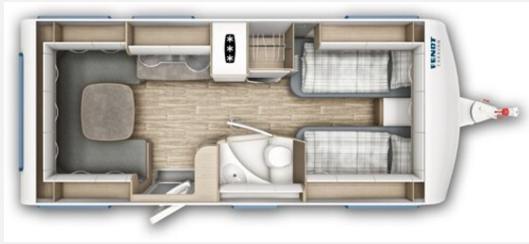

DÜRRWANG-MÖRLEIN

HYMER-CENTER-DORTMUND

DÜRRWANG-MÖRLEIN

Verkäufer

Dürrwang GmbH & co KG
Herr Team Fahrzeugverkauf
Gneisenaualle 15
44329 Dortmund

☎ 0231 9411650

FAX 0231 94116525

✉ info@duerrwang.de