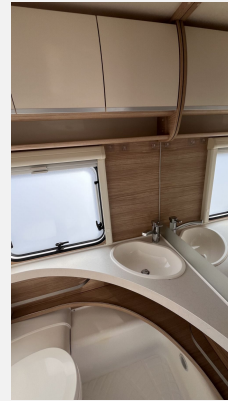

DÜRRWANG-MÖRLEIN

HYMER-CENTER-DORTMUND