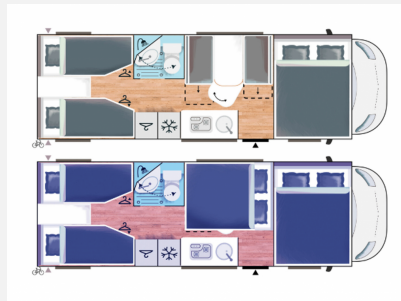

Exposé

Challenger Alkoven C387 Start Edition 6 Schlafplätze Fiat

64.990,- €

MwSt. ausweisbar

Fahrzeug

Grundriss

Technische Daten

Modell-/Baujahr	2024
Leistung	103 KW / 140 PS
km Stand	20000 km
Umweltplakette	grün
Schadstoffklasse/-norm	Euro 6d
Basisfahrzeug	Fiat Ducato
Getriebe	Schaltgetriebe
Anzahl Schlafplätze	6
Gesamtlänge	736 cm
Gesamtbreite	235 cm
Höhe	306 cm
Aufbauart	Alkoven
techn. zul. Gesamtmasse	3500 kg
Infrastruktur	WC
Liegeflächen	Einzelbett ((195x90) x 2) alcoven_bed (155x203)
Sitze mit Gurt	6
Kraftstoff	Diesel
Heizung	Dieselheizung
Farbe	weiß
	Seitensitzgruppe
	Einzelbett, Alkovenbett