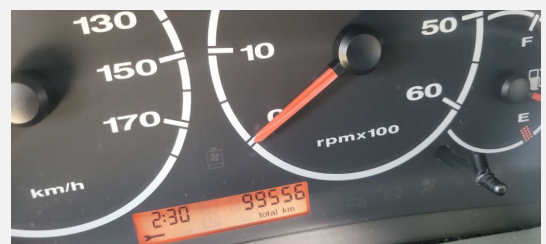

Beschreibung

Gepflegtes Fahrzeug, erst 99560 km, 2,8 l Diesel, 145 PS, Schaltgetriebe, Alde Fußbodenheizung, Markise, alle Inspektionen, Zahnriemen, TV, Sat Schüssel, einige Extras mehr, aus familiären Gründen in gute Hände abzugeben
Besichtigung am 15.03.2025 zwischen 10:00 und 1500 Uhr in 46244 Bottrop. Genauere Angaben/Fragen bei Interesse bitte per PN

Ausstattung

- Kühlschrank bis 110 l, Frosterfach klein
- ABS
- Heckgarage
- Klimaanlage, Warmwasserheizung
- Warmwasser, Warmwasserboiler
- Einparkhilfe 360-Grad

Bilder