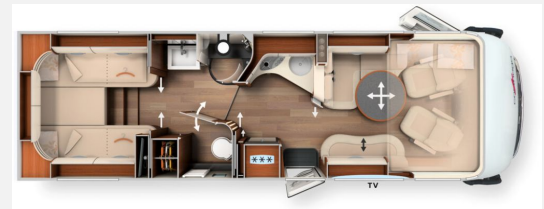

Ausstattung

- Lederlenkrad, Luftfederung, Fernlichtassistent, Notbremsassistent, Spurhalteassistent, Regensensor, Tempomat, Multifunktionslenkrad, Zentralverriegelung, Rußpartikelfilter
- Doppelboden, GFK-Dach, Heckgarage, Markise
- 3-Flammkocher
- Außendusche
- Android Auto, Apple CarPlay, Navigationssystem, Rückfahrkamera, TV
- Allwetterreifen, Abstandsassistent, Radio, Radio DAB, Sat-Antenne, Wechselrichter, Backofen, Seperate Dusche, WC, Bettverbreiterung, Gas-Anschluss, Lederausstattung

Irrtümer, Änderungen, Druckfehler und Zwischenverkauf vorbehalten

Bilder