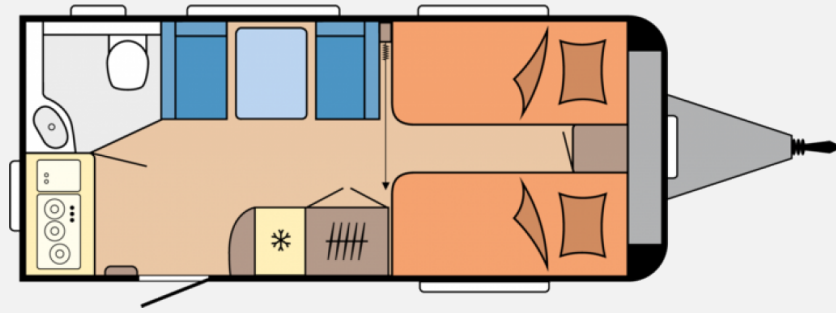

Exposé

Hobby Excellent 460 SL Model 2025 sofort verfügbar

30.990,- €

MwSt. ausweisbar

Fahrzeug

Grundriss

Technische Daten

Modell-/Baujahr	2025
Anzahl der Achsen	1
Anzahl Schlafplätze	3
Gesamtlänge	676 cm
Gesamtbreite	230 cm
Höhe	262 cm
Innenhöhe	195 cm
Umlaufmaß	934 cm
Aufbaulänge	558 cm
Masse in fahrber. Zustand	1239.4 kg
techn. zul. Gesamtmasse	1350 kg
max. Auflastung	1500 kg
Infrastruktur	WC
Liegeflächen	Bug (193x82) Bug (193x82) Seite (185x77)
Heizung	TRUMA S-3004
Kühlschrankvolumen	133 l
Gefriervolumen	12 l
Wasservorrat	25 l
Abwassertankvolumen	23 l
Steckdosen 230V	5

Beschreibung

Sonderausstattung Hobby:
 Auflastung auf 1500 Kg
 Bettverbreiterung
 Gas-Außensteckdose
 USB Doppelsteckdose
 Vorbereitung Autarkpaket
 Teppichboden herausnehmbar
 Zulassungsdokumente
 Irrtümer und Änderungen vorbehalten