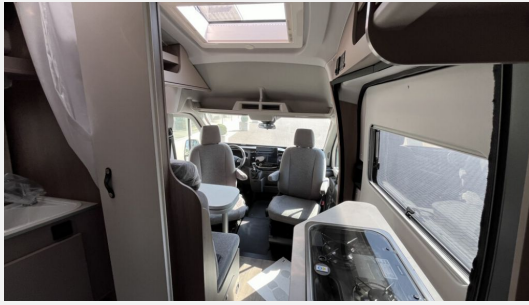

DÜRRWANG-MÖRLEIN

HYMER-CENTER-DORTMUND

DÜRRWANG-MÖRLEIN

Verkäufer

Dürrwang GmbH & co KG
Herr Team Fahrzeugverkauf
Gneisenaualle 15
44329 Dortmund

☎ 0231 9411650

FAX 0231 94116525

✉ info@duerrwang.de