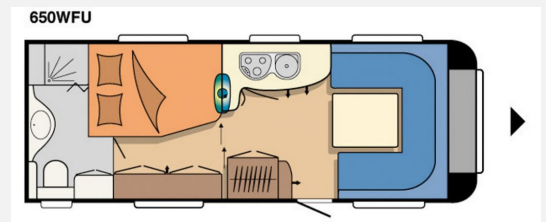

Beschreibung

1. Dachklimaanlage Dometic
   - Fußbodenerwärmung elektrisch
   - City-Wasseranschluss
   - TV-Außensteckdose mit 230V
   - Gasregler Truma DuoControl CS mit EisEx
   - Wassersystem und Bremsen erneuert in 2023
   - ausgebesserter Riss in Bugverkleidung rechts sowie Deichselabdeckung, abgewetzter Schriftzug über dem Bugfenster, Macke in Tischplatte im Wohnraum
   - gepflegter Zustand / technisch alles voller Funktion
   - 1 Jahr Gebrauchtwagen-Gewährleistung
2. Irrtümer und Änderungen vorbehalten

Ausstattung

1. Antischlingerkupplung, Servolenkung
   - 3-Flammkocher
   - Seperate Dusche, WC
2. Irrtümer und Änderungen vorbehalten

Bilder