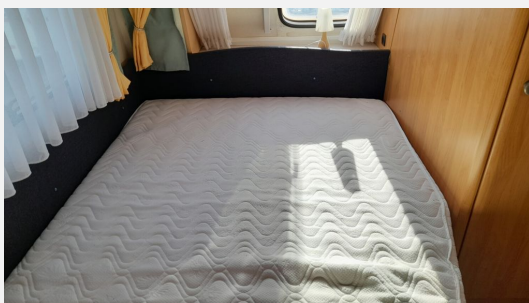

Beschreibung

Schöner Hobby Excellent Easy 540 UFe zum Verkauf. Wegen des Sonderpreises erfolgt der Verkauf nur an Käufer mit Gewerbeschein, unter Ausschluss der Sachmängelhaftung

Große Rundsitzecke im Heck

Doppelbett längst im Bug

Separater Sanitärbereich mit Waschtisch rechts im Bug

Große Küche mit Mikrowelle

Irrtümer und Änderungen vorbehalten

Ausstattung

- elektr. Rangierhilfe, Antischlingerkupplung

- Fahrradträger für 2 Räder

- Mikrowelle

Irrtümer und Änderungen vorbehalten

Bilder