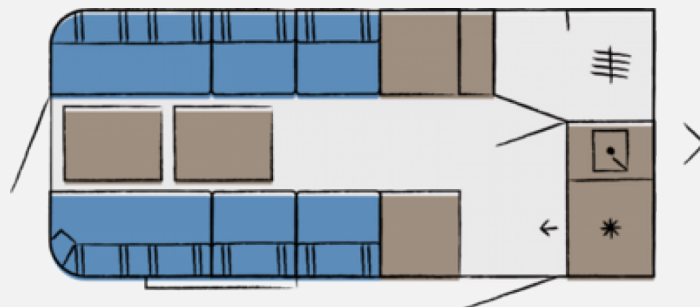

Exposé

Hobby Beachy 450

16.900,- €

MwSt. ausweisbar

Fahrzeug

Grundriss

Technische Daten

Modell-/Baujahr	2024
Anzahl der Achsen	1
Anzahl Schlafplätze	4
Gesamtlänge	599 cm
Gesamtbreite	217 cm
Höhe	265 cm
Innenhöhe	205 cm
Aufbaulänge	462 cm
Masse in fahrber. Zustand	812 kg
techn. zul. Gesamtmasse	1200 kg
Zuladung	388 kg
Liegeflächen	Bug (240 x 200)
Kühlschrankvolumen	38 l
Wasservorrat	13 l
Abwassertankvolumen	13 l
	Doppelbett längs

Beschreibung

Der Hobby Beachy IC-Line Inter Caravanning 450 Modell 2024 die junge Caravan Generation mit einer großen Sitzgruppe die man als Bett umbauen kann.

Auch 2024 ist die Sicherheit beim Beachy so wie man es bei Hobby gewohnt ist. Dazu gehört die Antischlingerkupplung KNOTT sowie das Auflaufsystem KNOTT ANS mit automatischer Bremsnachstellung, Fenster ausstellbar, doppelt verglast und mit Verdunklungs- und Insektenschutzrollos für alle Fenster, indirekte Beleuchtung im Wohnbereich, Küche und Kleiderschrank uvm.

Als Sonderausstattung hat der Wagen:

1200 Kg Achse

inkl. Fracht und Brief

Irrtümer und Änderungen vorbehalten

Ausstattung

- Tempo 100 Zulassung, Antischlingerkupplung KNOTT, Bremsauflaufsystem Knott mit automatischer Bremsnachstellung, Ein-Schlüssel-Schließsystem
- Ausstellfenster, GFK - Unterboden, Verdunklungs- und Fliegenschutzrollos
- Kleiderschrankbeleuchtung, Umbaubett, Begehbarer Kleiderschrank
- Kühlbox 38 liter, Schublade für Kühlbox
- Frischwassertank