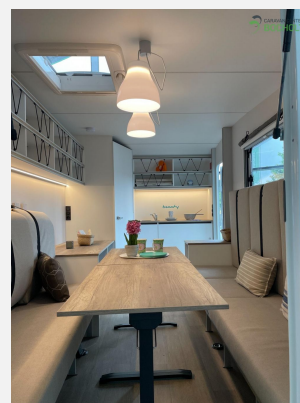

Beschreibung

Der Hobby Beachy IC-Line Inter Caravanning 450 Modell 2024 die junge Caravan Generation mit einer großen Sitzgruppe die man als Bett umbauen kann.

Auch 2024 ist die Sicherheit beim Beachy so wie man es bei Hobby gewohnt ist. Dazu gehört die Antischlingerkupplung KNOTT sowie das Auflaufsystem KNOTT ANS mit automatischer Bremsnachstellung, Fenster ausstellbar, doppelt verglast und mit Verdunklungs- und Insektenschutzrollos für alle Fenster, indirekte Beleuchtung im Wohnbereich, Küche und Kleiderschrank uvm.

Als Sonderausstattung hat der Wagen:

1200 Kg Achse

inkl. Fracht und Brief

Irrtümer und Änderungen vorbehalten

Ausstattung

- Tempo 100 Zulassung, Antischlingerkupplung KNOTT, Bremsauflaufsystem Knott mit automatischer Bremsnachstellung, Ein-Schlüssel-Schließsystem
- Ausstellfenster, GFK - Unterboden, Verdunklungs- und Fliegenschutzrollos
- Kleiderschrankbeleuchtung, Umbaubett, Begehbarer Kleiderschrank
- Kühlbox 38 liter, Schublade für Kühlbox
- Frischwassertank

Irrtümer und Änderungen vorbehalten

Bilder