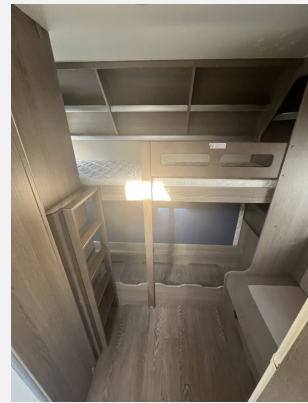

DÜRRWANG-MÖRLEIN

HYMER-CENTER-DORTMUND