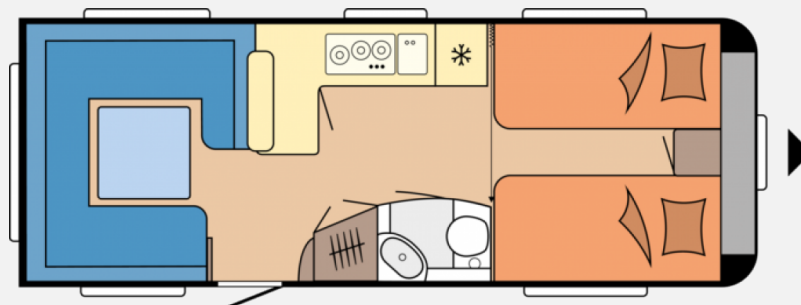

Exposé

Hobby Prestige 620 CL

31.990,- €

MwSt. ausweisbar

Fahrzeug

Grundriss

Technische Daten

Modell-/Baujahr	2024
Anzahl der Achsen	2
Anzahl Schlafplätze	4
Gesamtlänge	803 cm
Gesamtbreite	250 cm
Höhe	262 cm
Innenhöhe	195 cm
Umlaufmaß	1062 cm
Aufbaulänge	686 cm
Masse in fahrber. Zustand	1649 kg
techn. zul. Gesamtmasse	2200 kg
Liegeflächen	Bug (197 x 89) Bug (197 x 89) Heck (223 x 205/197)
Heizung	Truma Combi 6
Kühlschrankvolumen	133 l
Wasservorrat	47 l
Abwassertankvolumen	23,5 l
	Rundsitzgruppe
	Einzelbett

Beschreibung

Hobby Prestige 620 CL Modell 2024 mit Einzelbetten, großer Rundsitzgruppe, geräumiger L-Küchenzeile und neuem Innendesign.

Auch im Außenbereich hat der Hobby ein neues Facelifting erhalten z.B. eine neue Bug und Heckpartie, eine begehbare Deichselabdeckung, eine integrierte Vorzeltleiste und einiges mehr.