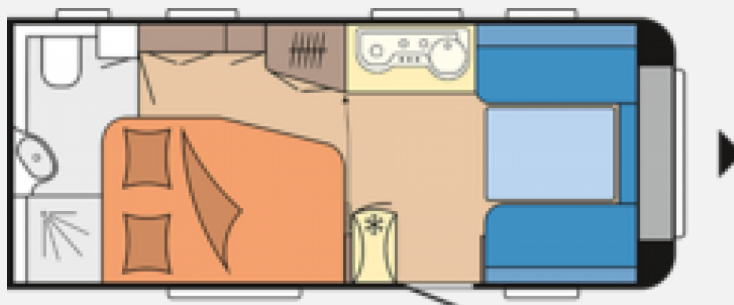

## Hobby Excellent 495 WFB

**20.990,- €**

Differenzbesteuerung gemäß §25a

Fahrzeug

Grundriss

Technische Daten

<b>Erstzulassung</b>	27.03.2018
<b>Anzahl Schlafplätze</b>	4
<b>Gesamtlänge</b>	713 cm
<b>Gesamtbreite</b>	230 cm
<b>Höhe</b>	263 cm
<b>Innenhöhe</b>	195 cm
<b>Aufbaulänge</b>	593 cm
<b>Masse in fahrber. Zustand</b>	1330 kg
<b>techn. zul. Gesamtmasse</b>	1750 kg
<b>Auflastung</b>	200 kg
<b>Infrastruktur</b>	WC
<b>Liegeflächen</b>	Bug (195x141/ 136) Heck (200x134/ 110)
<b>Heizung</b>	TRUMA Combi 4
<b>Kühlschrankvolumen</b>	150 l
<b>Wasservorrat</b>	25 l
<b>Abwassertankvolumen</b>	24 l