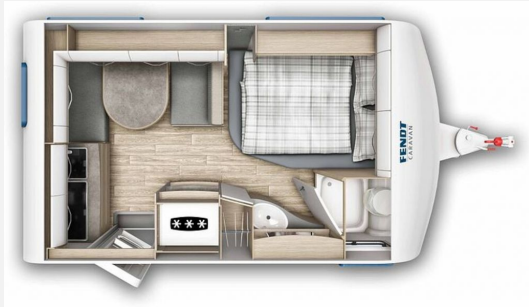

Beschreibung

Ausstattung

- Antischlingerkupplung
- WC

Bilder

Verkäufer

Ullrich Caravaning GmbH
Herr Fabian Lex
Heerser Weg 45
32108 Bad Salzuflen

☎ 05222 / 9255-65

✉ fabian.lex@ullrich-caravaning.de