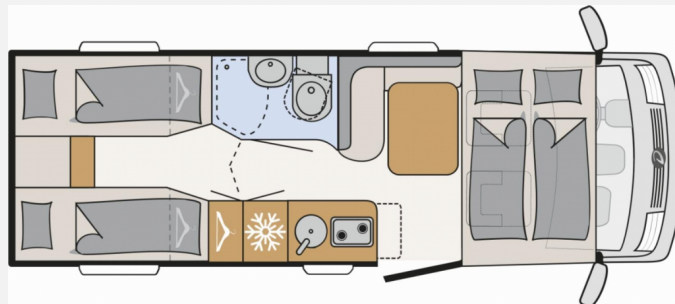

Kein Logo
vorhanden

Exposé

Dethleffs Globebus Active I 6 ****VERFÜGBAR AB JUNI****

95.590,- €

MwSt. ausweisbar

Fahrzeug

Grundriss