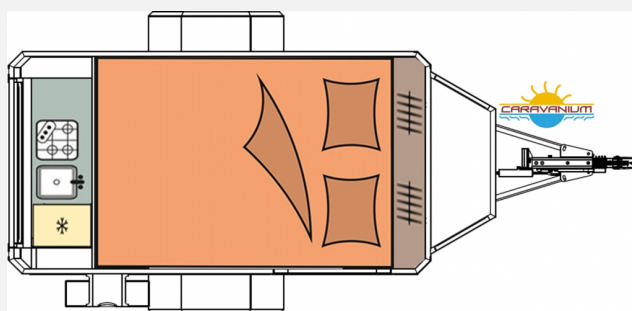

Exposé

Camppass CR 400 Darkness

14.960,- €

MwSt. ausweisbar

Fahrzeug

Grundriss

Technische Daten

Modell-/Baujahr	2024
Anzahl der Achsen	1
Anzahl Schlafplätze	2
Gesamtlänge	430 cm
Gesamtbreite	213 cm
Höhe	165 cm
Innenhöhe	110 cm
Aufbaulänge	304 cm
techn. zul. Gesamtmasse	750 kg
Wasservorrat	45 l
Steckdosen 230V	1
Steckdosen USB	2
Farbe	weiß

Beschreibung

- Stützen Big Foot
- Fliegengittertür für CR400 links
- Fliegengittertür CR400 rechts
- LED-Beleuchtung innen & außen
- USB-Steckdose
- Außenstromanschluß
- Frischwassertank 45 L
- Auflaufbremse
- Außenfarbe Darkness