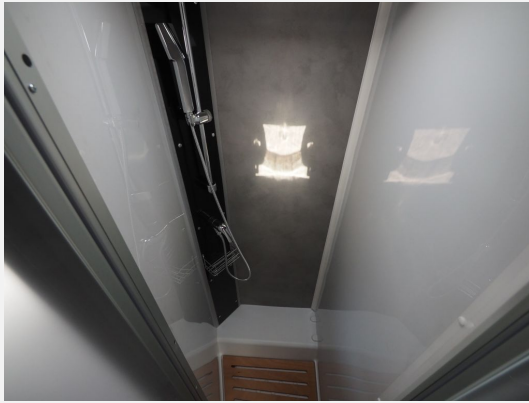

Verkäufer

Wohnmobile-Erlangen GmbH
Verkaufsteam
Medbacher Weg 11
91315 Höchststadt

☎ 09193/5013410

✉ j.veit@wohnmobile-erlangen.de