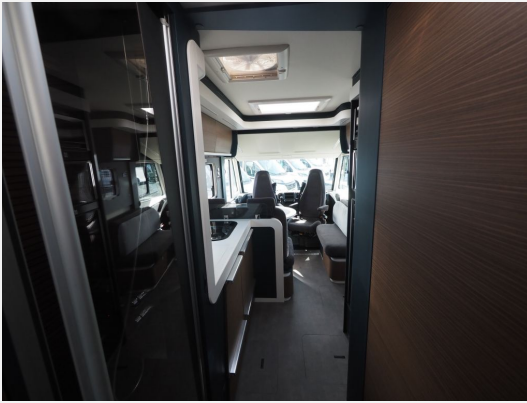

Verkäufer

Wohnmobile-Erlangen GmbH
Verkaufsteam
Medbacher Weg 11
91315 Höchststadt

☎ 09193/5013410

✉ j.veit@wohnmobile-erlangen.de