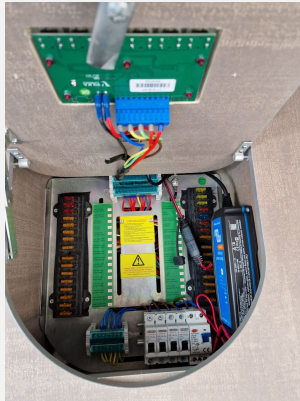

Wanner

Wohnwagen · Reisemobile

Verkäufer

Wanner Caravaning Werkstatt GmbH
Herr Falko Georgi
Tübingerstr. 28
72144 Dusslingen

☎ 07072928866

FAX 07072 / 92 88 787

✉ service@wanner-caravaning.de