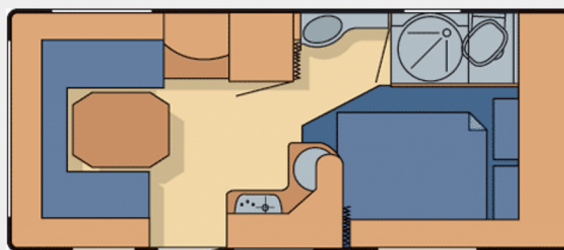

Exposé

Tabbert Da Vinci 450 TD Mover Französisches Bett Dusche

10.990,- €

Differenzbesteuerung gemäß §25a

Fahrzeug

Grundriss

Technische Daten

Modell-/Baujahr	2006
Anzahl der Achsen	1
Anzahl Schlafplätze	4
Gesamtlänge	660 cm
Gesamtbreite	230 cm
Höhe	262 cm
techn. zul. Gesamtmasse	1500 kg
Zuladung	345 kg
Infrastruktur	WC
Liegeflächen	double_couch (195x145)
Heizung	Truma S 3002 Gasheizung
Kühlschrankvolumen	86 l
Wasservorrat	45 l
Polster	Venezia
Farbe	weiß
	Doppel-/franz. Bett

Comfort Paket

- AL-KO Stabilform-Stützen mit BigFoot Standfuß
- Vorzeltleuchte mit Bewegungsmelder
- Kaltschaummatratze mit Froli-Bettsystem
- Frischwasserstandsanzeige

Serienausstattung

- Bettenmaße Bug (cm): 195 x 145
- Bettenmaße Heck (cm): 206 x 121
- Frischwasservolumen: 45 Liter
- Kühlschrankschrankvolumen: 86 Liter
- Integrierter Gasflaschenkasten
- Serviceklappe rechts
- Hebe-Kipp-Dachhaube
- Geteilte Eingangstür
- Fenster austellbar
- Kombirollos mit Moskitoschutz
- Sicherheitsheckleuchenträger mit runden Einzelleuchten
- Frischwassertank
- Thetford-Cassetten-Toilette
- Textiler-Raumtrenner für Abtrennung des Schlafbereiches
- Spüle mit Spülenabdeckung
- 3-Flammen-Gaskocher
- Duscharmatur mit Duschvorhang
- Heizung TRUMA S-3004
- Therme TRUMA