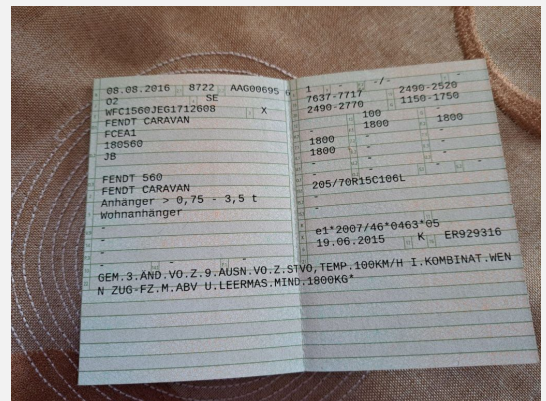

Ausstattung

- Kühlschrank über 110 l
- elektr. Rangierhilfe
- Warmwasser, Warmwassertherme, Warmwasserboiler

Bilder