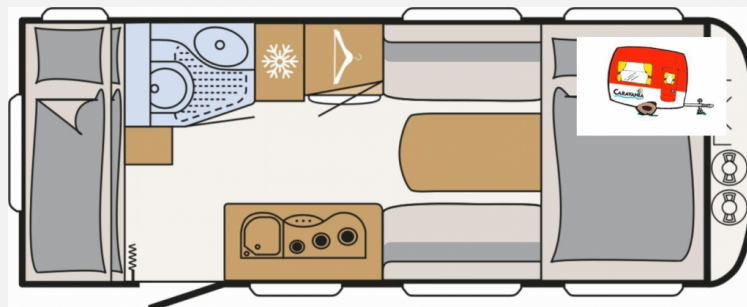

SYSCARA®

**Technische Daten**

<b>Modell-/Baujahr</b>	2025
<b>Anzahl der Achsen</b>	1
<b>Anzahl Schlafplätze</b>	3
<b>Gesamtlänge</b>	714 cm
<b>Gesamtbreite</b>	212 cm
<b>Höhe</b>	265 cm
<b>Innenhöhe</b>	198 cm
<b>Umlaufmaß</b>	1008 cm
<b>Aufbaulänge</b>	593 cm
<b>Masse in fahrber. Zustand</b>	1140 kg
<b>techn. zul. Gesamtmasse</b>	1500 kg
<b>Zuladung</b>	360 kg
<b>Infrastruktur</b>	WC
<b>Liegeflächen</b>	double_couch (190x150) bunk_bed (190x70)
<b>Kühlschrankvolumen</b>	140 l
<b>Gefriervolumen</b>	15 l
<b>Wasservorrat</b>	22 l
<b>Farbe</b>	weiß
	Face-to-Face Sitzgruppe
	Doppel-/franz. Bett, Etagenbett

## Beschreibung

- Touring-Paket (Warmwasserversorgung, Warmluftanlage, Dachhaube, 700 x 500 mm, Fliegengittertüre)
- Dynamik-Paket (Sicherheitskupplung, Stoßdämpfer, Großer 44 l Frischwassertank, Mobiler 22 l Abwassertank, Reserveradhalterung im Gasflaschenkasten, Stauraumklappe vorne rechts 1000x420 mm)
- Wohnwelt Timor
- Zusätzliche Beleuchtung durch LED-Spots
- Duschausstattung inkl. Duscharmatur und -vorhang
- Auflastung 1.500 kg
- Vorbereitung für Flachbildschirm (Antennenkabel und TV-Halter)
- Einbau Klimaanlage vorbereitet
- Ausstellbares Toilettenraumfenster
- Stockbett mit 3 Schlafplätzen, nicht klappbar