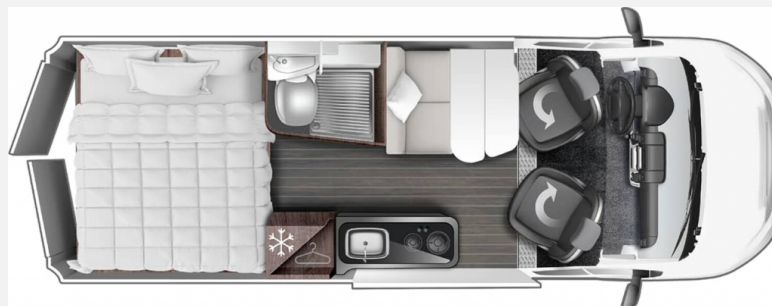

Exposé

Roller Team Livingstone Advance 2 Winter Paket Automatik

63.990,- €

MwSt. ausweisbar

Fahrzeug

Grundriss

Technische Daten

Modell-/Baujahr	2024
Anzahl der Achsen	2
Leistung	103 KW / 140 PS
Umweltplakette	grün
Schadstoffklasse/-norm	Euro 6d
Basisfahrzeug	Fiat Ducato
Motordetails	2,2 Multijet
Getriebe	Automatik
Antriebsart	Frontantrieb
Anzahl Schlafplätze	2
Gesamtlänge	599 cm
Gesamtbreite	205 cm
Höhe	265 cm
Aufbauart	Campervan
techn. zul. Gesamtmasse	3500 kg
Zuladung	705 kg
Infrastruktur	WC
Liegeflächen	double_couch (186x149)
Sitze mit Gurt	4
Radstand	404 cm
Kraftstoff	Diesel
Heizung	Truma Combi 4
Kühlschranksvolumen	84 l
Wasservorrat	85 l
Abwassertankvolumen	90 l
Farbe	silber
	Doppel-/franz. Bett