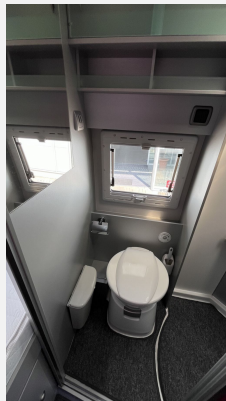

DÜRRWANG-MÖRLEIN

HYMER-CENTER-DORTMUND

DÜRRWANG-MÖRLEIN