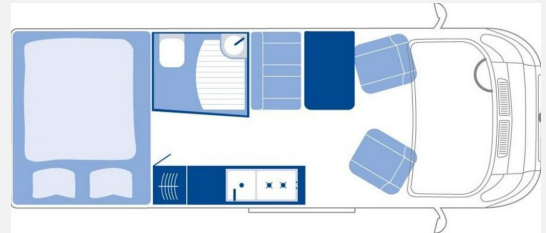

DÜRRWANG-MÖRLEIN

HYMER-CENTER-DORTMUND

Bilder