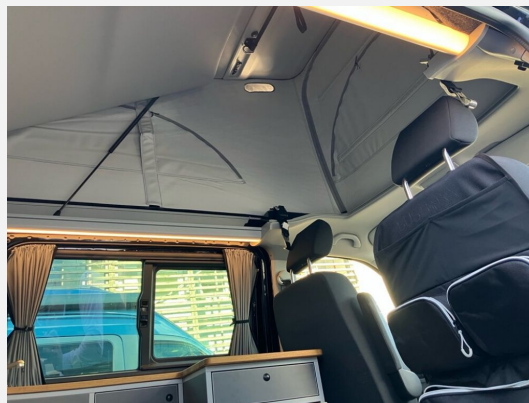

Verkäufer

Erwin Hymer Center Stuttgart
Team Erwin Hymer Center
Mahdentalstr. 84
71065 Sindelfingen

☎ +4970318699110

✉ caraworld@hymerstuttgart.dealerdesk.de