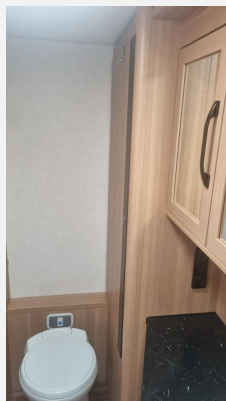

Beschreibung

Wohnwagen LMC Musica 540E -Heckbad -Mover -SAT -Citywasser

Aufteilung:

Heckbereich: Eigener Badraum mit separater Toilette und Dusche

Zwei Einzelbetten links und rechts

Mitte: Küchenzeile, Einbaukühlschrank, Wandschrank

Bug: Große Rundsitzecke, die auch als Doppelbett verwendet werden kann

Küchenzeile:

3-Flammiges Gaskochfeld

Edelstahl-Spüle

Einbau-Kühlschrank + Eisfach

Nichtraucher, sehr gut gepflegt

Technisch: Alles OK

Optisch: Alles OK

11kg+5kg Gasflasche

Teppich nach Maß

TÜV-Prüfung komplett Neu (08/2024, inkl. Gasprüfung)

Ausstattung

- Frosterfach klein, Kühlschrank bis 110 l
- elektr. Rangierhilfe
- Warmwasserheizung
- Warmwasser, Warmwasserboiler

Bilder

Verkäufer