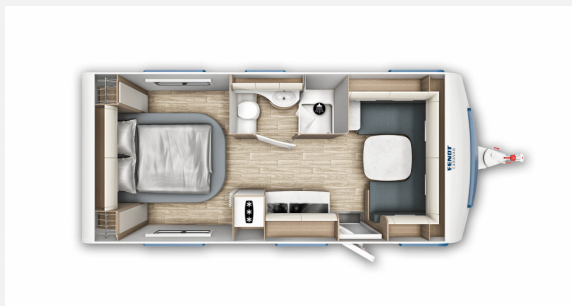

Exposé

Fendt Tendenza 560 SFDW

43.200,- €

MwSt. ausweisbar

Fahrzeug

Grundriss

Technische Daten

Modell-/Baujahr	2024
Anzahl Schlafplätze	4
Gesamtlänge	772 cm
Gesamtbreite	250 cm
Höhe	266 cm
Innenhöhe	198 cm
Umlaufmaß	1034 cm
Aufbaulänge	657 cm
Masse in fahrber. Zustand	1561 kg
techn. zul. Gesamtmasse	2000 kg
Auflastung	2000 kg
Infrastruktur	WC
Liegeflächen	Bug (142/121x224) Heck (150x190)
Heizung	Warmwasserheizung und Warmwasserfußbodenheizung (Alde)
Kühlschrankvolumen	154 l
Gefriervolumen	3 l
Wasservorrat	24 l
	Doppel-/franz. Bett

Beschreibung

Statt EUR 49.220,- ALDE Heizung uvm. ist inklusive!

Änderungen sind möglich, Angaben ohne Gewähr!

Ausstattung

- GFK-Dach
- Matratzen: Klima-Komfortschaum (7 Zonen) für Einzel-/franz. Betten
- Fernanzeige und Eisex für DuoControl CS (Truma), Universal-Vorzeltsteckdose (230 V/12 V/TV), Gasdruckregler DuoControl CS (Truma), USB-Ladesteckdose
- Batterie-Paket III mit Li-Fe Batterie (30 Ah)
- Auflastung 2.000 kg
- Alde Warmwasserheizung mit Fußbodentemperierung
- TV-Halter Sky mit Gelenkarm