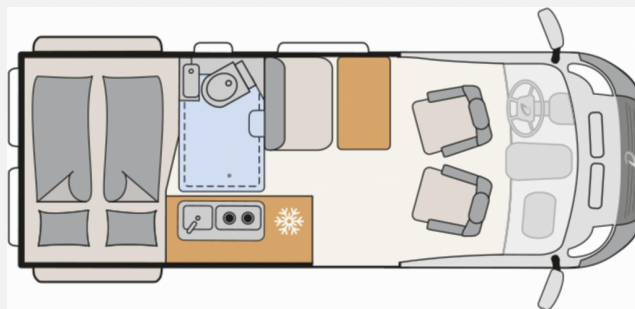

Kein Logo
vorhanden

Exposé

Dethleffs Globetrail Performance 600 DR VW *AB CA.
JUNI*

82.390,- €

MwSt. ausweisbar

Fahrzeug

Grundriss