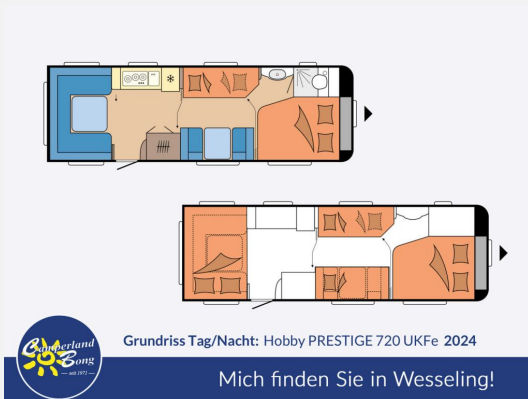

Beschreibung

- 2.500 kg Auflastung ohne technische Änderung
- Vorbereitung Dachklimaanlage
- Überführungskosten und Fahrzeug Dokumente Hobby Caravan (Herstellerwerk - Rheinbach / Kerpen / Wesseling)

Irrtümer und Änderungen vorbehalten

Ausstattung

- Antischlingerkupplung
- 3-Flammkocher

Irrtümer und Änderungen vorbehalten

Bilder