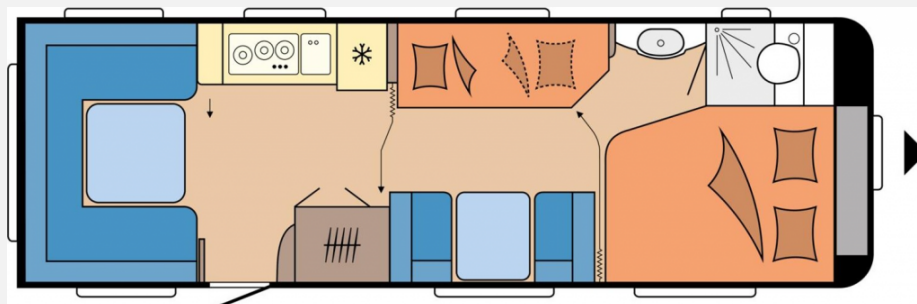

Exposé

Hobby Prestige 720 UKFe Modell 2024, 2500 kg

35.300,- €

MwSt. ausweisbar

Fahrzeug

Mich finden Sie in Wesseling!

Grundriss