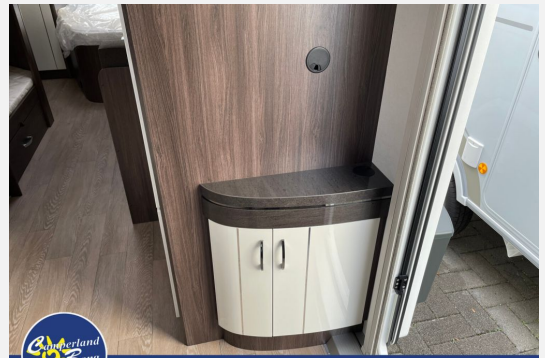

Mich finden Sie in Wesseling!