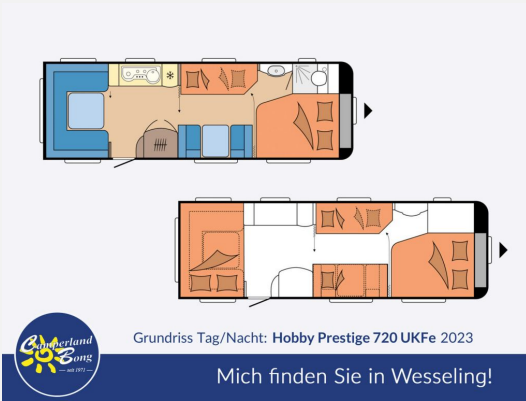

Ausstattung

1. Antischlingerkupplung
2. Irrtümer und Änderungen vorbehalten

Bilder