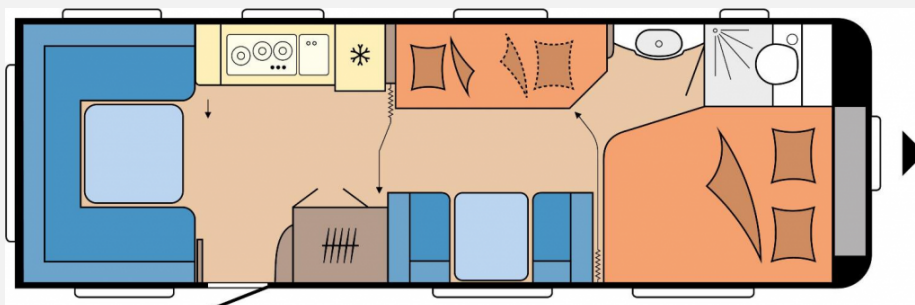

Exposé

Hobby Prestige 720 UKFe

32.980,- €

MwSt. ausweisbar

Fahrzeug

Grundriss