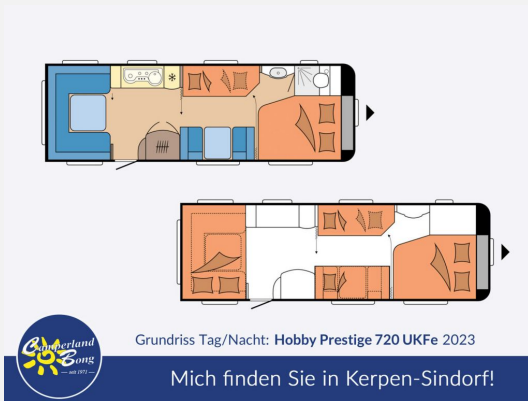

1. Antischlingerkupplung
2. Irrtümer und Änderungen vorbehalten