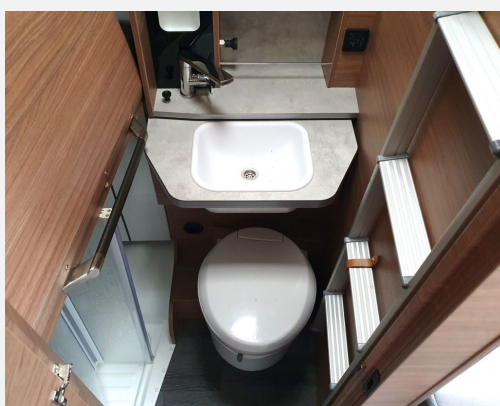

Verkäufer

SOMA Caravaning Center Bremen GmbH
Verkaufsteam
Carl-Benz-Str. 13
28237 Bremen

☎ 0421 47877790

FAX 0421-478777911

✉ shophbremen@somacaravaning.de