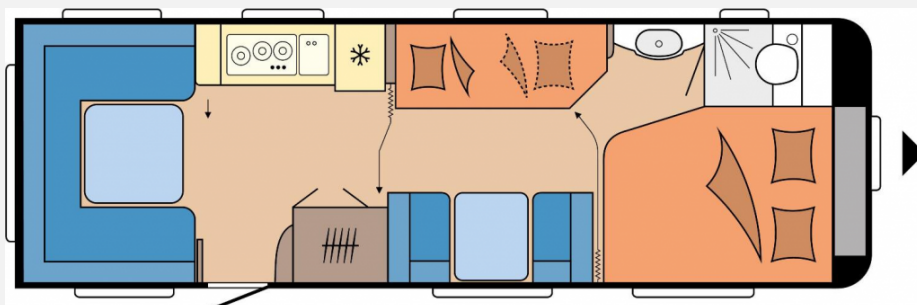

Exposé

Hobby Prestige 720 UKFe

34.990,- €

MwSt. ausweisbar

Fahrzeug

Grundriss

Technische Daten

Modell-/Baujahr	2023
Anzahl der Achsen	2
Anzahl Schlafplätze	5
Gesamtlänge	903 cm
Gesamtbreite	250 cm
Höhe	264 cm
Innenhöhe	195 cm
Umlaufmaß	1164 cm
Aufbaulänge	786 cm
Masse in fahrber. Zustand	1937 kg
techn. zul. Gesamtmasse	2500 kg
Zuladung	563 kg
Infrastruktur	WC
Liegeflächen	bunk_bed (2x189x70) double_couch (195x157/128)
Heizung	Alde Compact 3020
Kühlschrankvolumen	133 l
Gefriervolumen	12 l
Wasservorrat	47 l
Abwassertankvolumen	23 l
Polster	Viva
Steckdosen 230V	9
Steckdosen USB	2
Farbe	weiß
	Etagenbett, Doppel-/franz. Bett

Beschreibung

Jetzt bei uns in der Ausstellung: Die vielseitige Hobby Wohnwagen-Modellreihe!

Entdecken Sie die Vielfalt der Hobby Wohnwagen in unserer Ausstellung! Die Modellreihe bietet für jede Anforderung die passende Ausstattung: Wählen Sie aus verschiedenen Grundrissen mit komfortablen Schlafbereichen, gemütlichen Sitzgruppen und voll ausgestatteten Küchenzeilen.