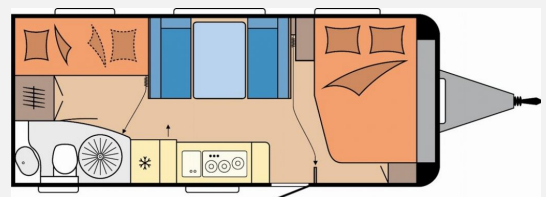

Beschreibung

– 2.000 kg Auflastung mit technischer Änderung für Einachser, inkl. Leichtmetallfelgen Silber
Pünktlich zum Saisonstart haben wir ein super Angebot für euch!

Beim Kauf eines Wohnwagens der Marken Fendt oder Hobby erhaltet ihr die Dachklimaanlage DOMETIC FRESHJET FJX4 2200 zum absoluten Sonderpreis von 999,00€ inklusive Einbau statt regulär 2.959,00€!

Also worauf wartet ihr?

*Nur so lange der Vorrat reicht. Preise inkl. 19% MwSt., gültig für Wagen der Modelljahre 2024 und 2025. Aktion begrenzt bis 30.04.2025.

Ausstattung

- Antischlingerkupplung
- WC

Bilder