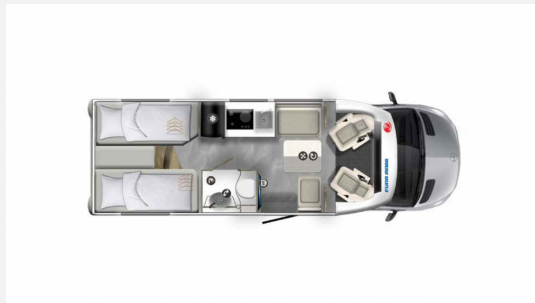

Exposé

Karman Mobil Davis 620 Lifestyle Einzelbetten

64.990,- €

MwSt. ausweisbar

Fahrzeug

Grundriss

Technische Daten

Modell-/Baujahr	2024, 1/2023
Leistung	103 KW / 140 PS
km Stand	10 km
Motordetails	Euro 6dT Final 8
Getriebe	Schaltgetriebe
Anzahl Schlafplätze	2
Gesamtlänge	636 cm
Gesamtbreite	205 cm
Höhe	265 cm
Aufbauart	Campervan
Aufbaulänge	636 cm
Leergewicht	2905 kg
techn. zul. Gesamtmasse	3500 kg
Zuladung	595 kg
Liegeflächen	Heck Bett (195x80) Heck Bett (186x80)
Sitze mit Gurt	4
Radstand	403 cm
Anhängerlast (gebremst)	2500 kg
Anhängerlast (ungebremst)	750 kg
Kraftstoff	Diesel
Heizung	Diesel 4 KW
Kühlschrankvolumen	85 l
Wasservorrat	85 l
Wasservorrat (ink Boiler)	105 l
Abwassertankvolumen	75 l
Batterie	95 Ah
Polster	Stoff
Steckdosen 230V	3
Steckdosen 12V	2
Farbe	schwarz
	TÜV neu

Wohnmobil Spezifisch:

- Einzelbetten
- Markise
- Seitensitzgruppe
- Solaranlage

Sonstiges:

- LM-Felgen

Weitere Beschreibung:

FIAT Euro 6 dT Final 8., 140 Ps, Schaltgetriebe, Lackierung "Black", Polsterstoff "Savona", Fahrgestell 35H, Heavy Duty, Concept-Paket DA620LS-DA630LS, Traktion+ u.Hill Descent Ctrl., Allwetterreifen, elektr. Trittstufe, Lenkrad-Bedienelemente, Dieseltank 90 Ltr., Aussenbeleuchtung, vord. Stoßfänger lackiert, Kühlergrill schwarz m.Chrom, Verdunkelungssystem Fahrerhaus, Insektenschutzgitter Aufbautür, Lederlenkrad/-schaltknauf, LM-Felgen 16", Solarpanel, Heizung Combi D6E, Dokumentengebühr, Transport-/Überführungskosten