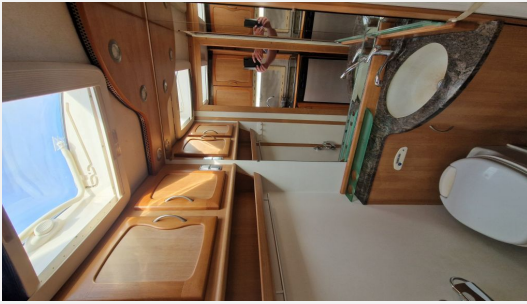

Bilder

Verkäufer