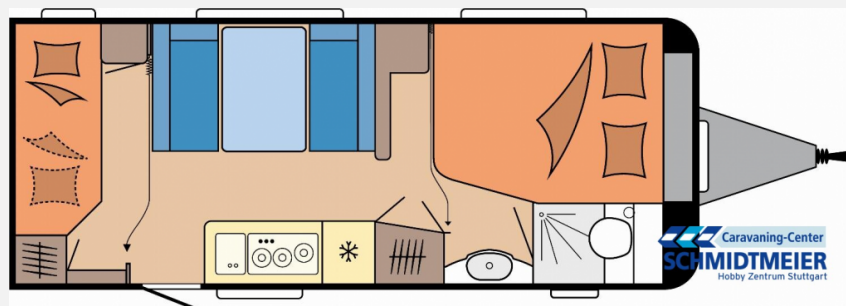

Exposé

Hobby Excellent Edition 560 KMFe

35.995,- €

MwSt. ausweisbar

Fahrzeug

Grundriss

Technische Daten

Modell-/Baujahr	2025
Anzahl der Achsen	1
Anzahl Schlafplätze	3
Gesamtlänge	752 cm
Gesamtbreite	250 cm
Höhe	265 cm
Umlaufmaß	1012 cm
Aufbaulänge	636 cm
Masse in fahrber. Zustand	1551 kg
techn. zul. Gesamtmasse	2000 kg
Zuladung	449 kg
Infrastruktur	WC
Steckdosen 230V	8
Farbe	weiß
	Mittelsitzgruppe
	Doppel-/franz. Bett, Etagenbett