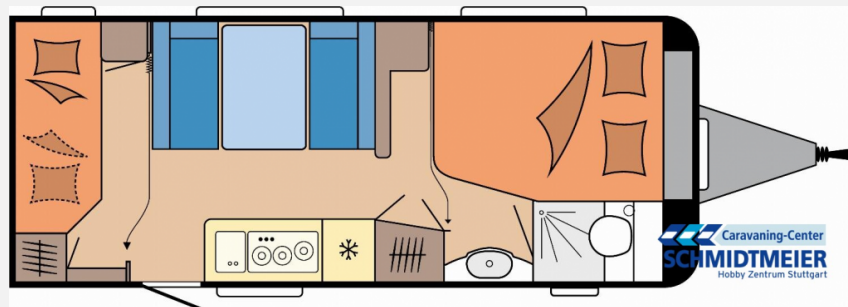

Exposé

**Hobby Excellent Edition 560 KMFe**

**35.995,- €**

MwSt. ausweisbar

Fahrzeug

Grundriss

Technische Daten

<b>Modell-/Baujahr</b>	2025
<b>Anzahl der Achsen</b>	1
<b>Anzahl Schlafplätze</b>	3
<b>Gesamtlänge</b>	752 cm
<b>Gesamtbreite</b>	250 cm
<b>Höhe</b>	265 cm
<b>Umlaufmaß</b>	1012 cm
<b>Aufbaulänge</b>	636 cm
<b>Masse in fahrber. Zustand</b>	1551 kg
<b>techn. zul. Gesamtmasse</b>	2000 kg
<b>Zuladung</b>	449 kg
<b>Infrastruktur</b>	WC
<b>Steckdosen 230V</b>	8
<b>Farbe</b>	weiß
	Mittelsitzgruppe
	Doppel-/franz. Bett, Etagenbett