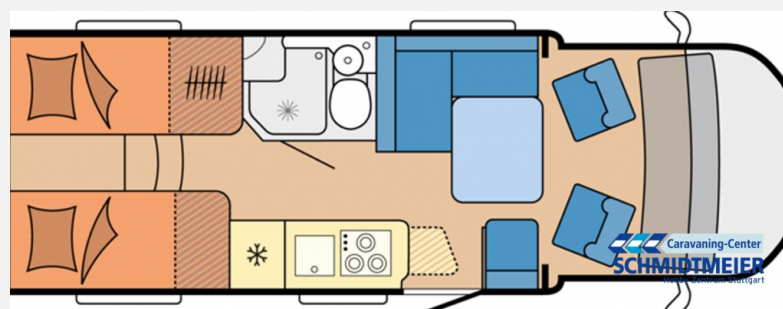

Exposé

Hobby OnTour T 710 GE

83.053,- €

MwSt. ausweisbar

Fahrzeug

Grundriss

Technische Daten

Modell-/Baujahr	2025
Anzahl der Achsen	2
Leistung	103 KW / 140 PS
Umweltplakette	grün
Schadstoffklasse/-norm	Euro 6e
Basisfahrzeug	Fiat Ducato
Motordetails	2,2 Ltr - Blue HDI
Getriebe	Automatik
Antriebsart	Frontantrieb
Anzahl Schlafplätze	2
Gesamtlänge	706 cm
Gesamtbreite	240 cm
Höhe	289 cm
Aufbauart	Teilintegriert
Masse in fahrber. Zustand	19 kg
techn. zul. Gesamtmasse	3500 kg
Zuladung	3481 kg
Infrastruktur	WC
Sitze mit Gurt	4
Radstand	4035 cm
Anhängerlast (gebremst)	2000 kg
Kraftstoff	Diesel
Heizung	Truma Combi 6
Kühlschrankvolumen	133 l
Wasservorrat	100 l
Abwassertankvolumen	96 l
Ladegerät	25 A
Batterie	95 Ah
Polster	Cor
Steckdosen 230V	4
Steckdosen 12V	1
Farbe	weiß
	Seitensitzgruppe
	Einzelbett