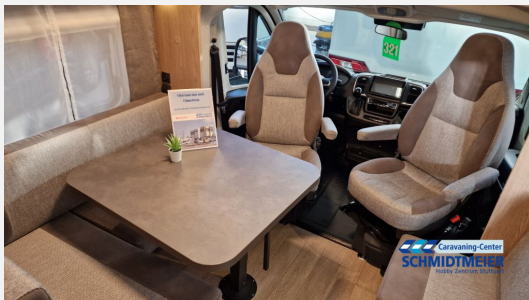

Beschreibung

Modelljahr 2025:

Sonderausstattung des Fahrzeugs

Dieses Fahrzeug bietet neben der umfangreichen Serienausstattung zusätzliche Optionen für ein individuelles Fahrerlebnis:

- 2.184 ccm, 103 kW / 140 PS, Euro 6e, mit Start- / Stopp-Technologie und ECO-Pack mit 8-Gang-Automatikgetriebe
- Ambientebeleuchtung, Ausführung modellabhängig
- LCD-Bedienpanel TRUMA Combi CP Plus
- Zusatzsteckdosen (1 x 12 V / 2 x 230 V / 2 x Kombi USB A / C)

Für weitere Informationen und Rückfragen stehen Ihnen unsere Fahrzeugverkaufsberater gerne zur Verfügung:

- Sven Kopper: 07157/53833-10
- Ellinor Barth: 07157/53833-13
- Timo Dokkenwadel: 07157/53833-14

Vorbehaltlich Irrtum und Zwischenverkauf. Inzahlungnahme und Finanzierung sind möglich. Gerne beantwortet unser Verkaufsteam Ihre Fragen. Sprechen Sie uns an.

Ausstattung

- Zentralverriegelung, ABS, ESP, Rußpartikelfilter, Servolenkung, Tempomat
- Markise
- Rollrost
- Klimaanlage, Standheizung Fahrerhaus
- Radio/Tuner, DAB Radio, Android Auto, Apple CarPlay, Rückfahrkamera

Vorbehaltlich Irrtum und Zwischenverkauf. Inzahlungnahme und Finanzierung sind möglich. Gerne beantwortet unser Verkaufsteam Ihre Fragen. Sprechen Sie uns an.

Bilder