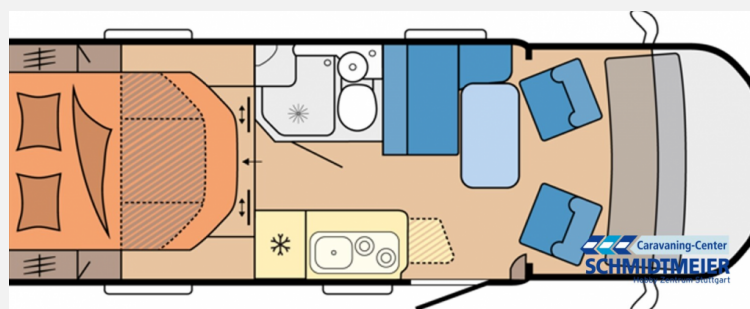

Exposé

Hobby OnTour C 700 GQ

82.553,- €

MwSt. ausweisbar

Fahrzeug

Grundriss

Technische Daten

Modell-/Baujahr	2025
Anzahl der Achsen	2
Leistung	103 KW / 140 PS
Umweltplakette	grün
Schadstoffklasse/-norm	Euro 6e
Basisfahrzeug	Citroen Jumper
Motordetails	2,2 Ltr
Getriebe	Automatik
Anzahl Schlafplätze	2
Gesamtlänge	698 cm
Gesamtbreite	223 cm
Höhe	282 cm
Aufbauart	Teilintegriert
Masse in fahrber. Zustand	19 kg
techn. zul. Gesamtmasse	3500 kg
Zuladung	3481 kg
Infrastruktur	WC
Sitze mit Gurt	4
Radstand	3800 cm
Anhängerlast (gebremst)	2000 kg
Kraftstoff	Diesel
Heizung	Truma Combi 6
Kühlschrankvolumen	133 l
Gefriervolumen	12 l
Wasservorrat	100 l
Wasservorrat (ink Boiler)	10 l
Abwassertankvolumen	96 l
Ladegerät	25 A
Batterie	95 Ah
Steckdosen 230V	5
Steckdosen 12V	1
Farbe	weiß
	Seitensitzgruppe
	Queensbett