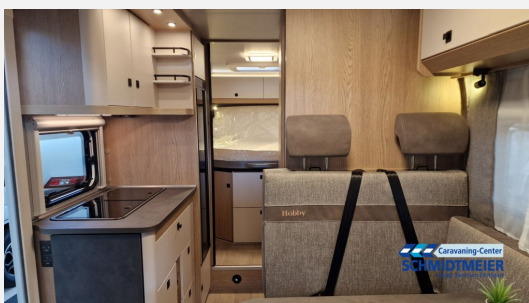

Beschreibung

Modelljahr 2025:

Sonderausstattung des Fahrzeugs

Dieses Fahrzeug bietet neben der umfangreichen Serienausstattung zusätzliche Optionen für ein individuelles Fahrerlebnis:

- 2.184 ccm, 103 kW / 140 PS, Euro 6e, mit Start- / Stopp-Technologie und ECO-Pack mit 8-Gang-Automatikgetriebe
- Ambientebeleuchtung, Ausführung modellabhängig
- LCD-Bedienpanel TRUMA Combi CP Plus
- Zusatzsteckdosen (1 x 12 V / 2 x 230 V / 2 x Kombi USB A / C)

Für weitere Informationen und Rückfragen stehen Ihnen unsere Fahrzeugverkaufsberater gerne zur Verfügung:

- Sven Kopper: 07157/53833-10
- Ellinor Barth: 07157/53833-13
- Timo Dokkenwadel: 07157/53833-14

Vorbehaltlich Irrtum und Zwischenverkauf. Inzahlungnahme und Finanzierung sind möglich. Gerne beantwortet unser Verkaufsteam Ihre Fragen. Sprechen Sie uns an.

Ausstattung

- ABS, ESP, Rußpartikelfilter
- Standheizung Fahrerhaus

Vorbehaltlich Irrtum und Zwischenverkauf. Inzahlungnahme und Finanzierung sind möglich. Gerne beantwortet unser Verkaufsteam Ihre Fragen. Sprechen Sie uns an.

Bilder