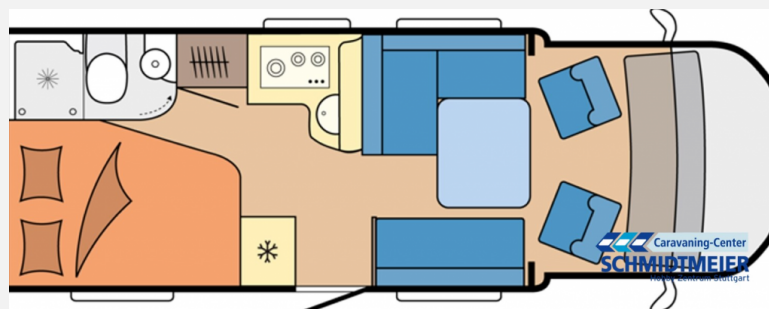

Exposé

Hobby OnTour T 700 F

82.573,- €

MwSt. ausweisbar

Fahrzeug

Grundriss

Technische Daten

Modell-/Baujahr	2025
Anzahl der Achsen	2
Leistung	103 KW / 140 PS
Umweltplakette	grün
Schadstoffklasse/-norm	Euro 6e
Basisfahrzeug	Fiat Ducato
Motordetails	2,2 Ltr - Blue HDI
Getriebe	Automatik
Antriebsart	Frontantrieb
Anzahl Schlafplätze	2
Gesamtlänge	701 cm
Gesamtbreite	240 cm
Höhe	289 cm
Aufbauart	Teilintegriert
Masse in fahrber. Zustand	19 kg
techn. zul. Gesamtmasse	3500 kg
Zuladung	3481 kg
Infrastruktur	WC
Sitze mit Gurt	4
Radstand	4035 cm
Anhängerlast (gebremst)	2000 kg
Kraftstoff	Diesel
Heizung	Truma Combi 6
Kühlschrankvolumen	133 l
Gefriervolumen	12 l
Wasservorrat	100 l
Wasservorrat (inkl Boiler)	10 l
Abwassertankvolumen	96 l
Ladegerät	25 A
Batterie	95 Ah
Polster	Cor
Steckdosen 230V	5
Steckdosen 12V	1
Farbe	weiß
	Seitensitzgruppe
	Doppel-/franz. Bett