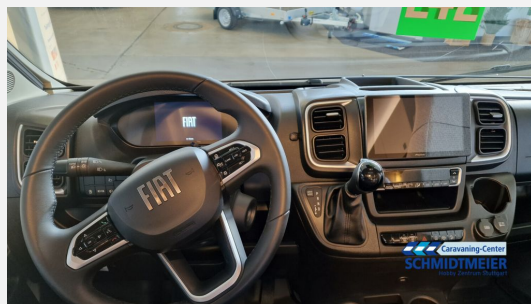

Beschreibung

Modelljahr 2025:

Sonderausstattung des Fahrzeugs

Dieses Fahrzeug bietet neben der umfangreichen Serienausstattung zusätzliche Optionen für ein individuelles Fahrerlebnis:

- 2.184 ccm, 103 kW / 140 PS, Euro 6e, mit Start- / Stopp-Technologie und ECO-Pack mit 8-Gang-Automatikgetriebe
- Ambientebeleuchtung, Ausführung modellabhängig
- LCD-Bedienpanel TRUMA Combi CP Plus
- Zusatzsteckdosen (1 x 12 V / 2 x 230 V / 2 x Kombi USB A / C)

Für weitere Informationen und Rückfragen stehen Ihnen unsere Fahrzeugverkaufsberater gerne zur Verfügung:

- Sven Kopper: 07157/53833-10
- Ellinor Barth: 07157/53833-13
- Timo Dokkenwadel: 07157/53833-14

Vorbehaltlich Irrtum und Zwischenverkauf. Inzahlungnahme und Finanzierung sind möglich. Gerne beantwortet unser Verkaufsteam Ihre Fragen. Sprechen Sie uns an.

Ausstattung

- Multifunktionslenkrad, Zentralverriegelung, ABS, ESP, Rußpartikelfilter, Notbremsassistent, Spurhalteassistent, Verkehrszeichenerkennung, Servolenkung, Tempomat
- Standheizung Fahrerhaus
- 3-Flammkocher
- Dusche separat
- Radio/Tuner, DAB Radio, Android Auto, Apple CarPlay, Rückfahrkamera
- Lichtsensor

Vorbehaltlich Irrtum und Zwischenverkauf. Inzahlungnahme und Finanzierung sind möglich. Gerne beantwortet unser Verkaufsteam Ihre Fragen. Sprechen Sie uns an.

Bilder