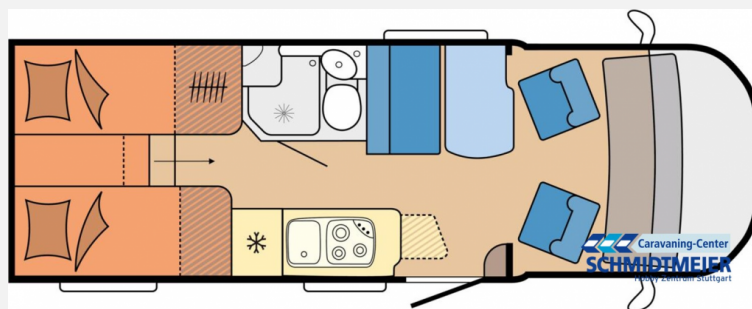

Exposé

Hobby OnTour C 680 GE

80.783,- €

MwSt. ausweisbar

Fahrzeug

Grundriss

Technische Daten

Modell-/Baujahr	2025
Anzahl der Achsen	2
Leistung	103 KW / 140 PS
Umweltplakette	grün
Schadstoffklasse/-norm	Euro 6e
Basisfahrzeug	Citroen Jumper
Motordetails	2,2 Ltr Blue HDI
Getriebe	Automatik
Antriebsart	Frontantrieb
Anzahl Schlafplätze	2
Gesamtlänge	676 cm
Gesamtbreite	223 cm
Höhe	282 cm
Aufbauart	Teilintegriert
Masse in fahrber. Zustand	19 kg
techn. zul. Gesamtmasse	3500 kg
Zuladung	3481 kg
Infrastruktur	WC
Sitze mit Gurt	4
Radstand	3800 cm
Anhängerlast (gebremst)	2000 kg
Kraftstoff	Diesel
Heizung	Truma Combi 6
Wasservorrat	100 l
Abwassertankvolumen	96 l
Ladegerät	25 A
Polster	Cor
Steckdosen 230V	4
Steckdosen 12V	1
Farbe	weiß
	Seitensitzgruppe
	Einzelbett