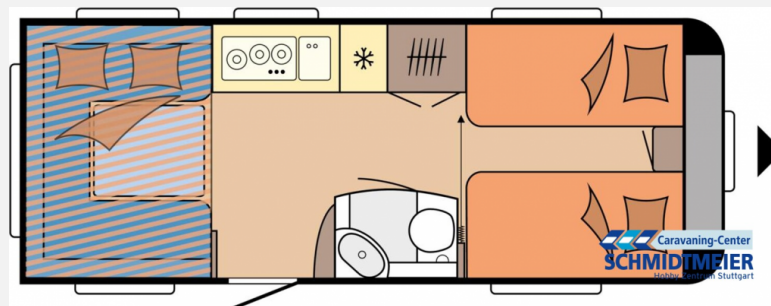

Exposé

Hobby De Luxe 515 UHL - Jubiläumsmodell MJ 2025

31.990,- €

MwSt. ausweisbar

Fahrzeug

Grundriss

Technische Daten

Modell-/Baujahr	2025
Anzahl der Achsen	1
Anzahl Schlafplätze	6
Gesamtlänge	754 cm
Gesamtbreite	230 cm
Höhe	265 cm
Umlaufmaß	1012 cm
Aufbaulänge	636 cm
Masse in fahrber. Zustand	1518 kg
techn. zul. Gesamtmasse	2000 kg
Zuladung	482 kg
Infrastruktur	WC
Heizung	Truma S-3004
Kühlschrankvolumen	133 l
Gefriervolumen	12 l
Wasservorrat	47 l
Abwassertankvolumen	23 l
Polster	Turo
Steckdosen 230V	6
Farbe	weiß
	Einzelbett, Hubbett