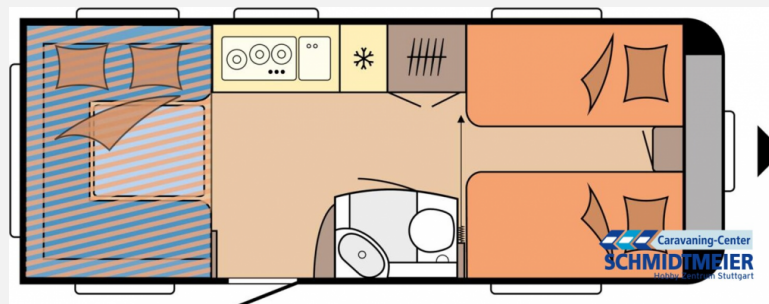

Exposé

Hobby De Luxe 515 UHL - Jubiläumsmodell MJ 2025

31.990,- €

MwSt. ausweisbar

Fahrzeug

Grundriss

Technische Daten

Modell-/Baujahr	2025
Anzahl der Achsen	1
Anzahl Schlafplätze	6
Gesamtlänge	754 cm
Gesamtbreite	230 cm
Höhe	265 cm
Umlaufmaß	1012 cm
Aufbaulänge	636 cm
Masse in fahrber. Zustand	1518 kg
techn. zul. Gesamtmasse	2000 kg
Zuladung	482 kg
Infrastruktur	WC
Heizung	Truma S-3004
Kühlschrankvolumen	133 l
Gefriervolumen	12 l
Wasservorrat	47 l
Abwassertankvolumen	23 l
Polster	Turo
Steckdosen 230V	6
Farbe	weiß
	Einzelbett, Hubbett