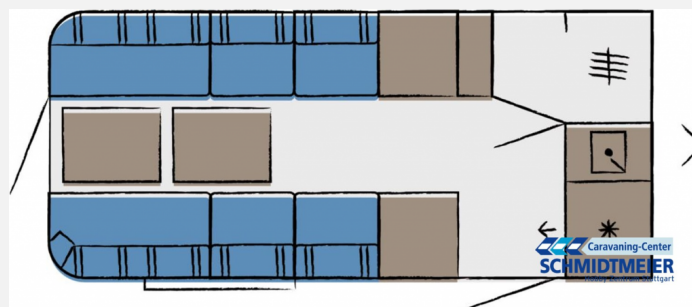

Exposé

Hobby Beachy 450 - Modell 2025

19.037,- €

MwSt. ausweisbar

Fahrzeug

Grundriss

Technische Daten

Modell-/Baujahr	2025
Anzahl der Achsen	1
Anzahl Schlafplätze	2
Gesamtlänge	599 cm
Gesamtbreite	217 cm
Höhe	266 cm
Aufbaulänge	462 cm
Masse in fahrber. Zustand	812 kg
techn. zul. Gesamtmasse	1200 kg
Zuladung	388 kg
Infrastruktur	WC
Polster	Beachy
Farbe	weiß
	Face-to-Face Sitzgruppe