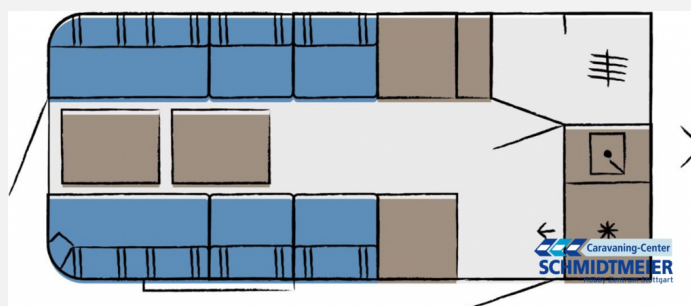

Exposé

Hobby Beachy 450

19.470,- €

MwSt. ausweisbar

Fahrzeug

Grundriss

Technische Daten

Modell-/Baujahr	2025
Anzahl der Achsen	1
Anzahl Schlafplätze	2
Gesamtlänge	599 cm
Gesamtbreite	217 cm
Höhe	266 cm
Aufbaulänge	462 cm
Masse in fahrber. Zustand	812 kg
techn. zul. Gesamtmasse	1200 kg
Zuladung	388 kg
Infrastruktur	WC
Polster	Beachy
Farbe	weiß
	Face-to-Face Sitzgruppe