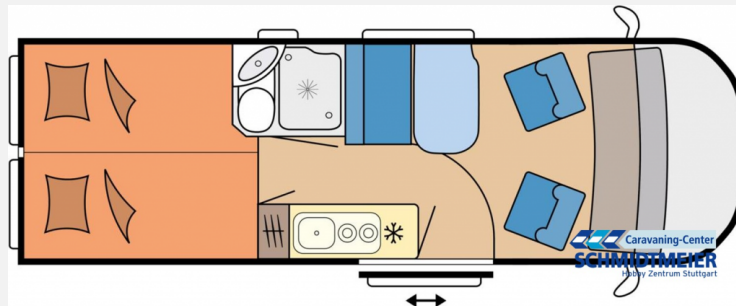

Exposé

Hobby Vantana De Luxe K65 ET - Modell 2024

**69.995,- €**

MwSt. ausweisbar

Fahrzeug

Grundriss

Technische Daten

<b>Modell-/Baujahr</b>	2024
<b>Anzahl der Achsen</b>	2
<b>Leistung</b>	103 KW / 140 PS
<b>Umweltplakette</b>	grün
<b>Schadstoffklasse/-norm</b>	Euro 6d
<b>Basisfahrzeug</b>	Fiat Ducato
<b>Motordetails</b>	2,2 l MultiJet
<b>Getriebe</b>	Schaltgetriebe
<b>Anzahl Schlafplätze</b>	2
<b>Gesamtlänge</b>	637 cm
<b>Gesamtbreite</b>	205 cm
<b>Höhe</b>	267 cm
<b>Aufbauart</b>	Campervan
<b>Masse in fahrber. Zustand</b>	3030 kg
<b>techn. zul. Gesamtmasse</b>	3500 kg
<b>Zuladung</b>	470 kg
<b>Infrastruktur</b>	WC
<b>Sitze mit Gurt</b>	4
<b>Radstand</b>	4035 cm
<b>Anhängerlast (gebremst)</b>	2500 kg
<b>Kraftstoff</b>	Diesel
<b>Heizung</b>	Truma Combi 4
<b>Wasservorrat</b>	95 l
<b>Abwassertankvolumen</b>	90 l
<b>Ladegerät</b>	25 A
<b>Polster</b>	Serie
<b>Steckdosen 230V</b>	4
<b>Steckdosen 12V</b>	1
<b>Farbe</b>	grau
	Einzelbett

## Beschreibung

Modelljahr 2024: Sonderausstattung des Fahrzeugs Dieses Fahrzeug bietet neben der umfangreichen Serienausstattung zusätzliche Optionen für ein individuelles Fahrerlebnis:

- Lackierung Lanzarote Grey
- Vorbereitung Dachklimaanlage
- Klimaanlage, automatisch
- Lenkrad mit Bedienelementen
- Nebelscheinwerfer
- Abwassertank, 90 Liter, beheizt
- Dachhaube DOMETIC SEITZ, Micro-Heki 280 x 280 mm, mit Verdunkelungs- und Insektenschutzplissee im Waschraum
- Zusatzsteckdosen, 2 x 12 V / 2 x 230 V