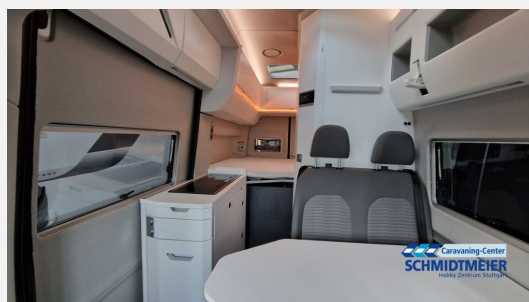

- Radio/Tuner, DAB Radio, Navigationssystem, Rückfahrkamera
- Isofix

Vorbehaltlich Irrtum und Zwischenverkauf. Inzahlungnahme und Finanzierung sind möglich. Gerne beantwortet unser Verkaufsteam Ihre Fragen. Sprechen Sie uns an.

Bilder