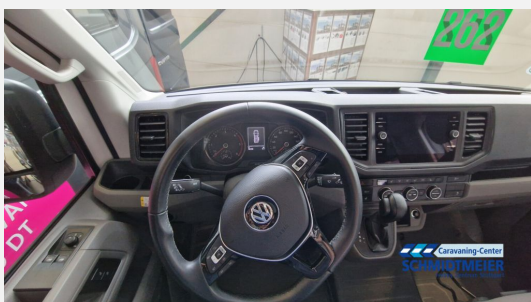

- Radio/Tuner, DAB Radio, Navigationssystem, Rückfahrkamera
- Isofix

Vorbehaltlich Irrtum und Zwischenverkauf. Inzahlungnahme und Finanzierung sind möglich. Gerne beantwortet unser Verkaufsteam Ihre Fragen. Sprechen Sie uns an.

Bilder