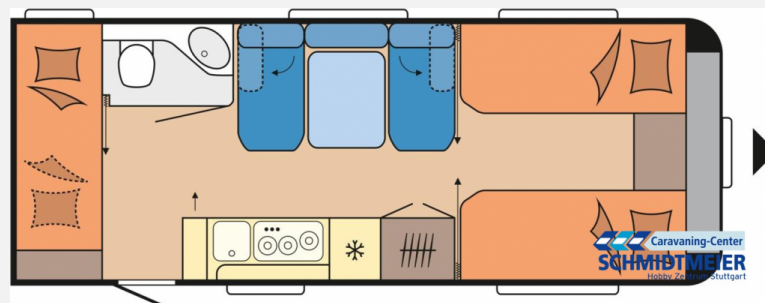

Exposé

Hobby Maxia 595 KML M2422

37.590,- €

MwSt. ausweisbar

Fahrzeug

Grundriss

Technische Daten

Modell-/Baujahr	2024
Erstzulassung	03.05.2024
Anzahl der Achsen	1
Anzahl Schlafplätze	3
Gesamtlänge	803 cm
Gesamtbreite	250 cm
Höhe	265 cm
Umlaufmaß	1060 cm
Aufbaulänge	686 cm
Masse in fahrber. Zustand	1642 kg
techn. zul. Gesamtmasse	2000 kg
Zuladung	358 kg
Infrastruktur	WC
Liegeflächen	Einzelbett (2 x 200x80) bunk_bed (3x 200x73/70)
Heizung	Truma Combi 6
Kühlschrankvolumen	133 l
Gefriervolumen	12 l
Wasservorrat	47 l
Abwassertankvolumen	23 l
Polster	Pico
Steckdosen 230V	10
Farbe	weiß
	ehem. Mietfahrzeug
	Mittelsitzgruppe
	Einzelbett, Etagenbett