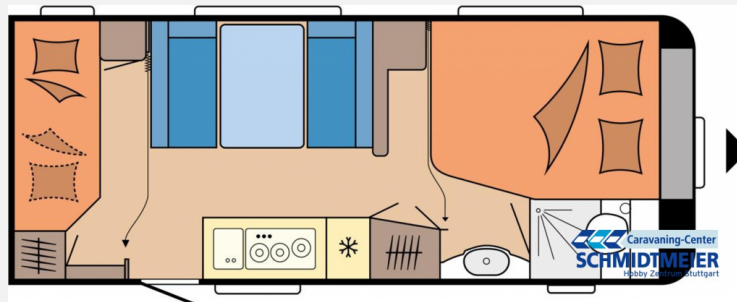

Exposé

Hobby De Luxe 560 KMFe - ehem. Miete 2024

28.995,- €

MwSt. ausweisbar

Fahrzeug

Grundriss

Technische Daten

Modell-/Baujahr	2024
Erstzulassung	09.04.2024
Anzahl der Achsen	1
Anzahl Schlafplätze	4
Gesamtlänge	752 cm
Gesamtbreite	250 cm
Höhe	265 cm
Umlaufmaß	1012 cm
Aufbaulänge	635 cm
Masse in fahrber. Zustand	1498 kg
techn. zul. Gesamtmasse	2000 kg
Zuladung	502 kg
Infrastruktur	WC
Liegeflächen	double_couch (195x157/ 128) bunk_bed (2x 184x73/70)
Heizung	Truma Combi 6
Kühlschrankvolumen	133 l
Gefriervolumen	12 l
Wasservorrat	47 l
Abwassertankvolumen	23 l
Polster	Turo
Steckdosen 230V	7
Farbe	weiß
	ehem. Mietfahrzeug
	Mittelsitzgruppe
	Doppel-/franz. Bett, Etagenbett