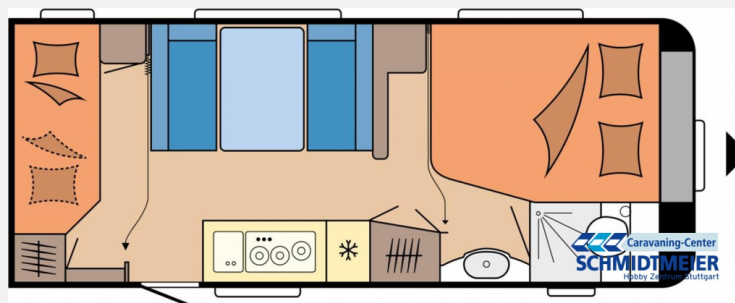

Exposé

Hobby De Luxe 560 KMFe

29.995,- €

MwSt. ausweisbar

Fahrzeug

Grundriss

Technische Daten

Modell-/Baujahr	2024
Erstzulassung	30.03.2024
Anzahl der Achsen	1
Anzahl Schlafplätze	4
Gesamtlänge	752 cm
Gesamtbreite	250 cm
Höhe	265 cm
Umlaufmaß	1012 cm
Aufbaulänge	635 cm
Masse in fahrber. Zustand	1498 kg
techn. zul. Gesamtmasse	2000 kg
Zuladung	502 kg
Infrastruktur	WC
Liegeflächen	double_couch (195x157/ 128) bunk_bed (2x 184x73/70)
Heizung	Truma Combi 6
Kühlschrankvolumen	133 l
Gefriervolumen	12 l
Wasservorrat	47 l
Abwassertankvolumen	23 l
Polster	Turo
Steckdosen 230V	7
Farbe	weiß
	ehem. Mietfahrzeug
	Mittelsitzgruppe
	Doppel-/franz. Bett, Etagenbett